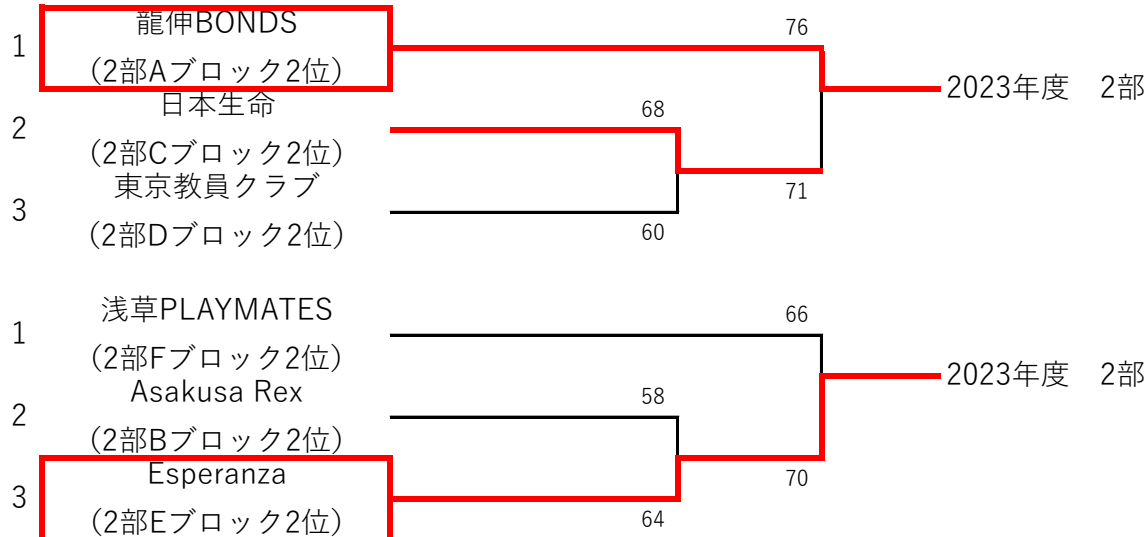

②オープンリーグ2部昇格決定戦

※ユニホームは番号の若いチームが淡色とします。

【会場】

A 大泉学園町体育館
練馬区大泉学園町5丁目14番24号

【テーブルオフィシャルズ担当表】

	3月19日	3月21日	3月26日
場所	大泉	大泉	大泉
コート	A	A	A
10:00	11:50	11:50	11:50
11:50	10:00	10:00	10:00
13:40	15:30	連盟	
15:30	13:40	13:40	

テーブルオフィシャルズは表のコート・試合時間が記載されている両チームが担当します。

例：3月19日のAコート10:00の試合はAコート11:50に試合がある両チームが行います。

テーブルオフィシャルズは試合開始の15分前までに各チーム2名が着席し、1試合を通して行ってください。