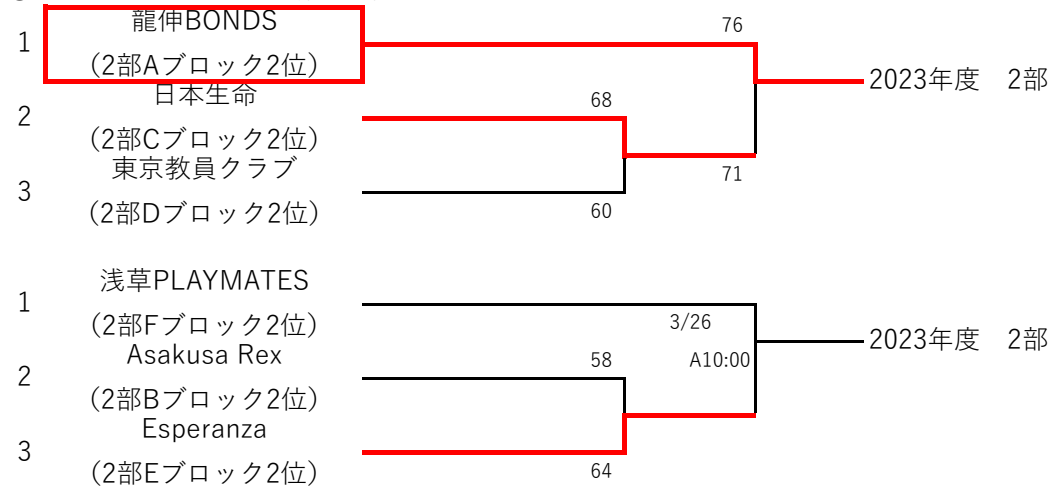

2022年度オープンリーグ入替戦・昇格決定戦

【男子】

①オープンリーグ1部入替戦

※ユニホームは番号の若いチームが淡色とします。

②オープンリーグ2部昇格決定戦

※ユニホームは番号の若いチームが淡色とします。

【会場】

A 大泉学園町体育館
練馬区大泉学園町5丁目14番24号

【テーブルオフィシャルズ担当表】

	3月19日	3月21日	3月26日
場所	大泉	大泉	大泉
コート	A	A	A
10:00	11:50	11:50	11:50
11:50	10:00	10:00	10:00
13:40	15:30	連盟	
15:30	13:40	13:40	

テーブルオフィシャルズは表のコート・試合時間が記載されている両チームが担当します。

例：3月19日のAコート10:00の試合はAコート11:50に試合がある両チームが行います。

テーブルオフィシャルズは試合開始の15分前までに各チーム2名が着席し、1試合を通して行ってください。