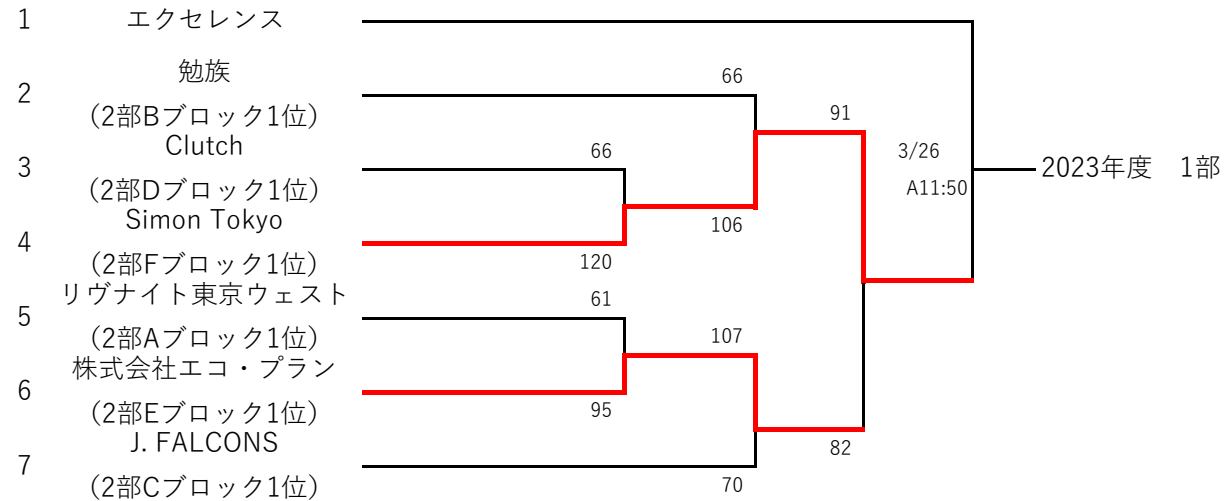

2022年度オープンリーグ入替戦・昇格決定戦

【男子】

①オープンリーグ1部入替戦

※ユニホームは番号の若いチームが淡色とします。

②オープンリーグ2部昇格決定戦

※ユニホームは番号の若いチームが淡色とします。

【会場】

A 大泉学園町体育館
練馬区大泉学園町5丁目14番24号

【テーブルオフィシャルズ担当表】

	3月19日	3月21日	3月26日
場所	大泉	大泉	大泉
コート	A	A	A
10:00	11:50	11:50	11:50
11:50	10:00	10:00	10:00
13:40	15:30	連盟	
15:30	13:40	13:40	

テーブルオフィシャルズは表のコート・試合時間が記載されている両チームが担当します。

例：3月19日のAコート10:00の試合はAコート11:50に試合がある両チームが行います。

テーブルオフィシャルズは試合開始の15分前までに各チーム2名が着席し、1試合を通して行ってください。