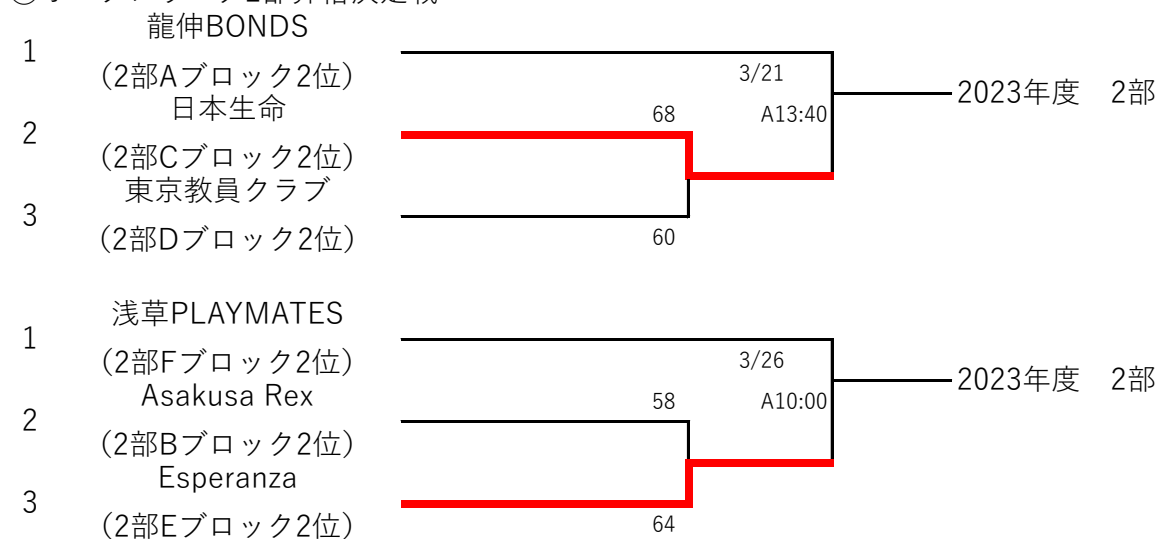

2022年度オープンリーグ入替戦・昇格決定戦

【男子】

①オープンリーグ1部入替戦

※ユニホームは番号の若いチームが淡色とします。

②オープンリーグ2部昇格決定戦

※ユニホームは番号の若いチームが淡色とします。

【会場】

A 大泉学園町体育館
練馬区大泉学園町5丁目14番24号

【テーブルオフィシャルズ担当表】

	3月19日	3月21日	3月26日
場所	大泉	大泉	大泉
コート	A	A	A
10:00	11:50	11:50	11:50
11:50	10:00	10:00	10:00
13:40	15:30	連盟	
15:30	13:40	13:40	

テーブルオフィシャルズは表のコート・試合時間が記載されている両チームが担当します。

例：3月19日のAコート10:00の試合はAコート11:50に試合がある両チームが行います。

テーブルオフィシャルズは試合開始の15分前までに各チーム2名が着席し、

1試合を通して行ってください。