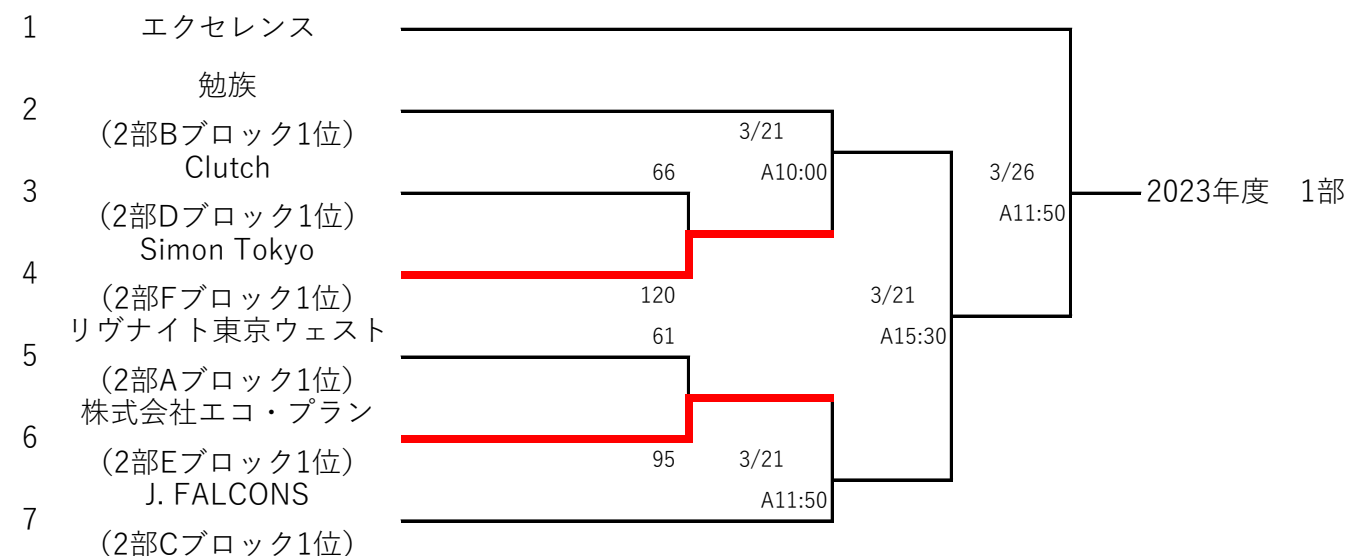

2022年度オープンリーグ入替戦・昇格決定戦

【男子】

①オープンリーグ1部入替戦

※ユニホームは番号の若いチームが淡色とします。

②オープンリーグ2部昇格決定戦

※ユニホームは番号の若いチームが淡色とします。

【会場】

A 大泉学園町体育館
練馬区大泉学園町5丁目14番24号

【テーブルオフィシャルズ担当表】

	3月19日	3月21日	3月26日
場所	大泉	大泉	大泉
コート	A	A	A
10:00	11:50	11:50	11:50
11:50	10:00	10:00	10:00
13:40	15:30	連盟	
15:30	13:40	13:40	

テーブルオフィシャルズは表のコート・試合時間が記載されている両チームが担当します。

例：3月19日のAコート10:00の試合はAコート11:50に試合がある両チームが行います。

テーブルオフィシャルズは試合開始の15分前までに各チーム2名が着席し、

1試合を通して行ってください。