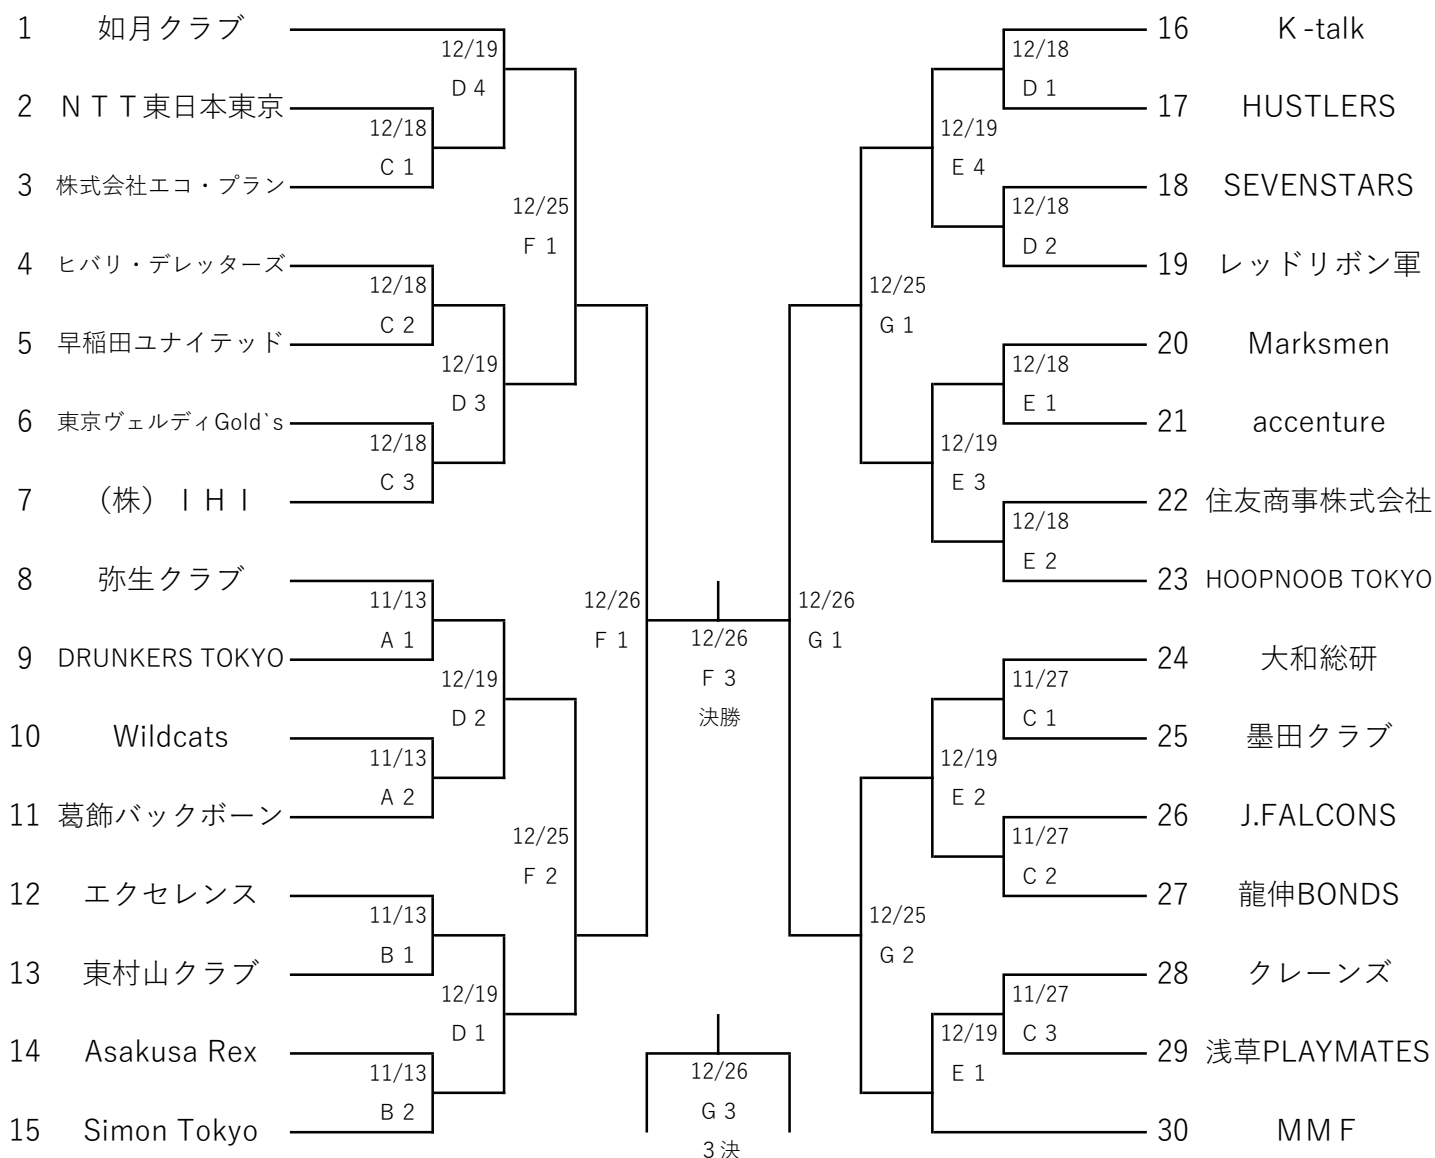

第4回全日本社会人バスケットボール選手権大会 東京都予選

【男子】

【女子】

A・B : 品川区総合体育館
 C : 武蔵野総合体育館 (サブアリーナ)
 D・E : 深川スポーツセンター
 F・G : 武蔵野総合体育館