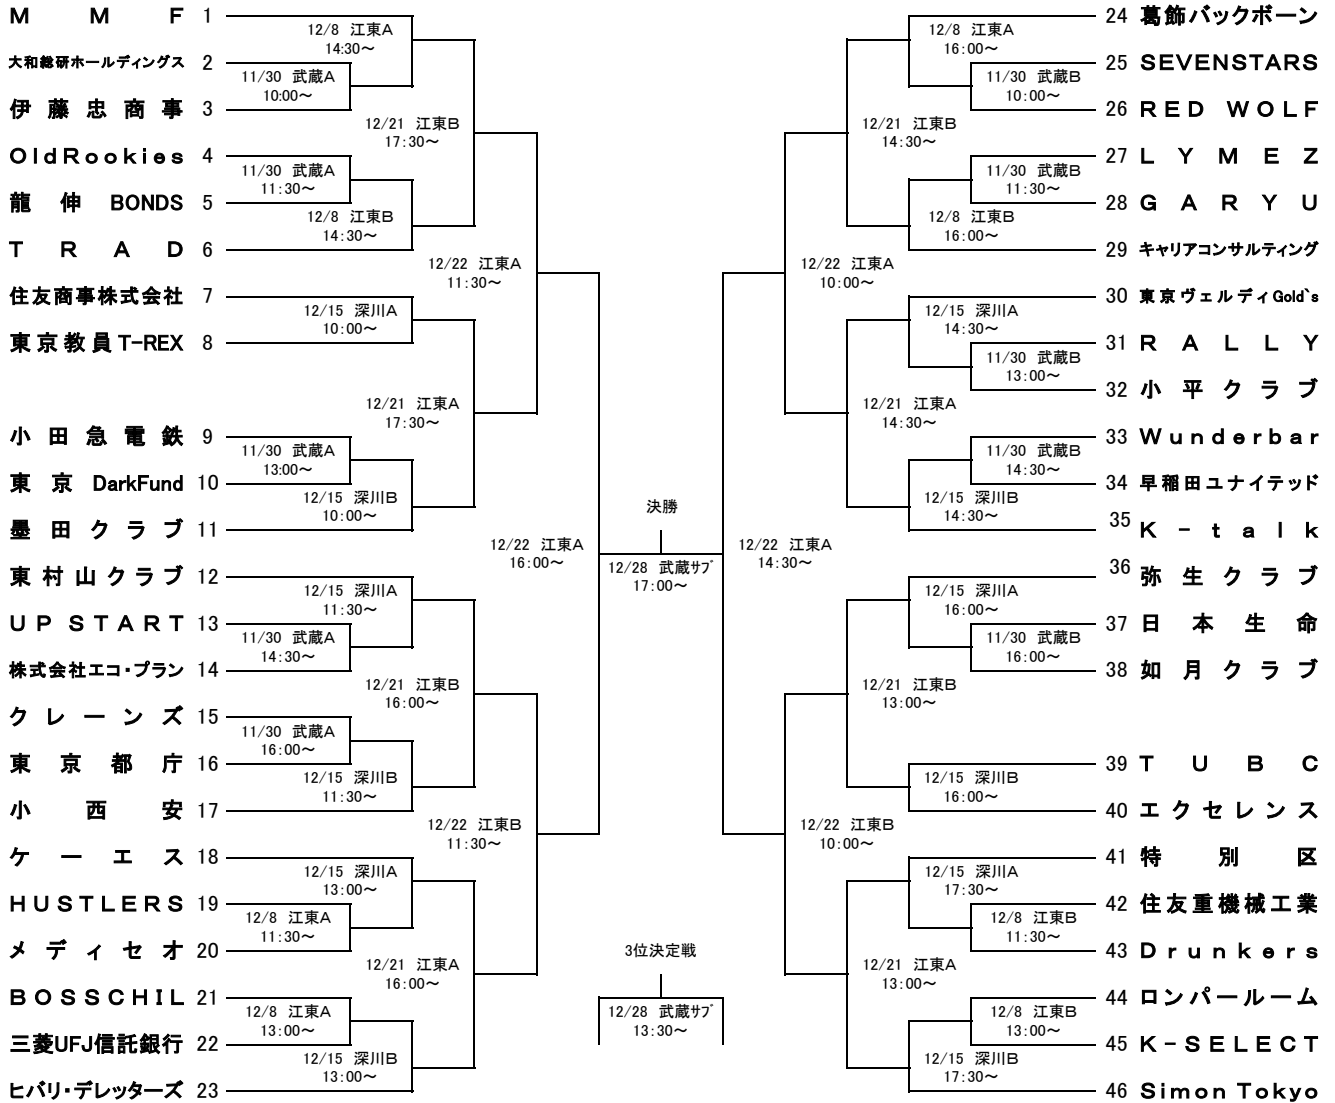

第2回 全日本社会人バスケットボール選手権大会 東京都予選

(男子組合せ)

第2回 全日本社会人バスケットボール選手権大会 東京都予選

(女子組合せ)

注意: 女子決勝の時間の訂正
(誤) 14:30 (正) 15:15